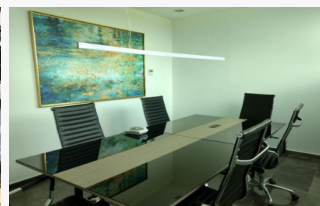

## Oficinas En Renta En Sky Work Frente Plaza La Isla Y Cabo Norte

Temozon Norte cp 97302, Mérida, Yucatán, México

**Renta:** \$ 12,000 MXN