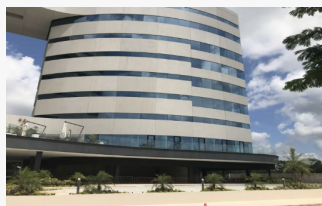

## Oficinas En Renta En Sky Work Frente Plaza La Isla Y Cabo Norte

Temozon Norte cp 97302, Mérida, Yucatán, México

**Renta:** \$ 12,000 MXN