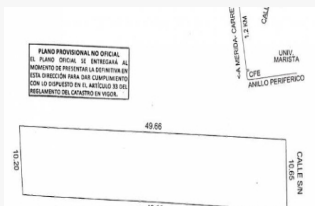

Terreno en San Patricio, en Chicxulub Yucatán, cercana a Merida, Progreso y Chicxulub Puerto

Chicxulub cp 97340, Chicxulub Pueblo, Yucatán, México

Venta: $ 60,000 MXN

Características

Clave: Terreno1

Antigüedad: Nuevo

Acepta Crédito: Si

Forma del terreno: Regular

Categoría: Terreno

Situación: Vendido

Tipo de acceso: Asfalto

Medidas

Área total: 300.00 M²

Medida de fondo: 30.00 M

Medida de frente: 10.00 M

Descripción

Sin duda una de las mejores opciones de Inversión, San Patricio es un proyecto de terrenos de inversión a bajo costo y listos para escriturar ya que son propiedad privada. San Patricio se