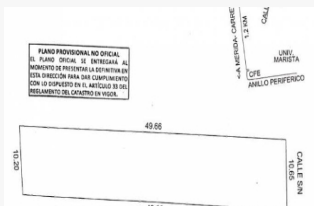

Terreno en San Patricio, en Chicxulub Yucatán, cercana a Merida, Progreso y Chicxulub Puerto

Chicxulub cp 97340, Chicxulub Pueblo, Yucatán, México

Venta: $ 60,000 MXN

Características

Clave: Terreno1

Antigüedad: Nuevo

Acepta Crédito: Si

Forma del terreno: Regular

Categoría: Terreno

Situación: Vendido

Tipo de acceso: Asfalto

Medidas

Área total: 300.00 M²

Medida de fondo: 30.00 M

Medida de frente: 10.00 M

Descripción

Sin duda una de las mejores opciones de Inversión, San Patricio es un proyecto de terrenos de inversión a bajo costo y listos para escriturar ya que son propiedad privada. San Patricio se