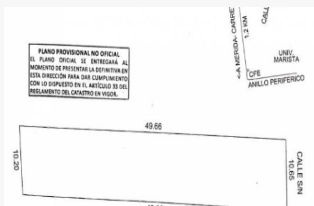

Terreno en San Patricio, en Chicxulub Yucatán, cercana a Merida, Progreso y Chicxulub Puerto

Chicxulub cp 97340, Chicxulub Pueblo, Yucatán, México

Venta: $ 60,000 MXN

Características

Clave: Terreno3

Antigüedad: Nuevo

Acepta Crédito: Si

Categoría: Terreno

Situación: Vendido

Tipo de acceso: Asfalto

Medidas

Área total: 1.00 Km²

Medida de fondo: 1,000.00 M

Medida de frente: 1,000.00 M

Descripción

Sin duda una de las mejores opciones de Inversión, San Patricio es un proyecto de terrenos de inversión a bajo costo y listos para escriturar ya que son propiedad privada. San Patricio se