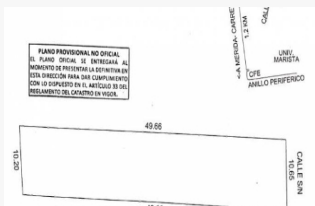

Terreno en San Patricio, en Chicxulub Yucatán, cercana a Merida, Progreso y Chicxulub Puerto

Chicxulub cp 97340, Chicxulub Pueblo, Yucatán, México

Venta: $ 1,000 MXN

Características

Clave: Terreno5

Antigüedad: Nuevo

Forma del terreno: Regular

Categoría: Terreno

Acepta Crédito: Si

Tipo de acceso: Asfalto

Medidas

Área total: 300.00 M²

Medida de fondo: 30.00 M

Medida de frente: 10.00 M

Descripción

Sin duda una de las mejores opciones de Inversión, San Patricio es un proyecto de terrenos de inversión a bajo costo y listos para escriturar ya que son propiedad privada. San Patricio se